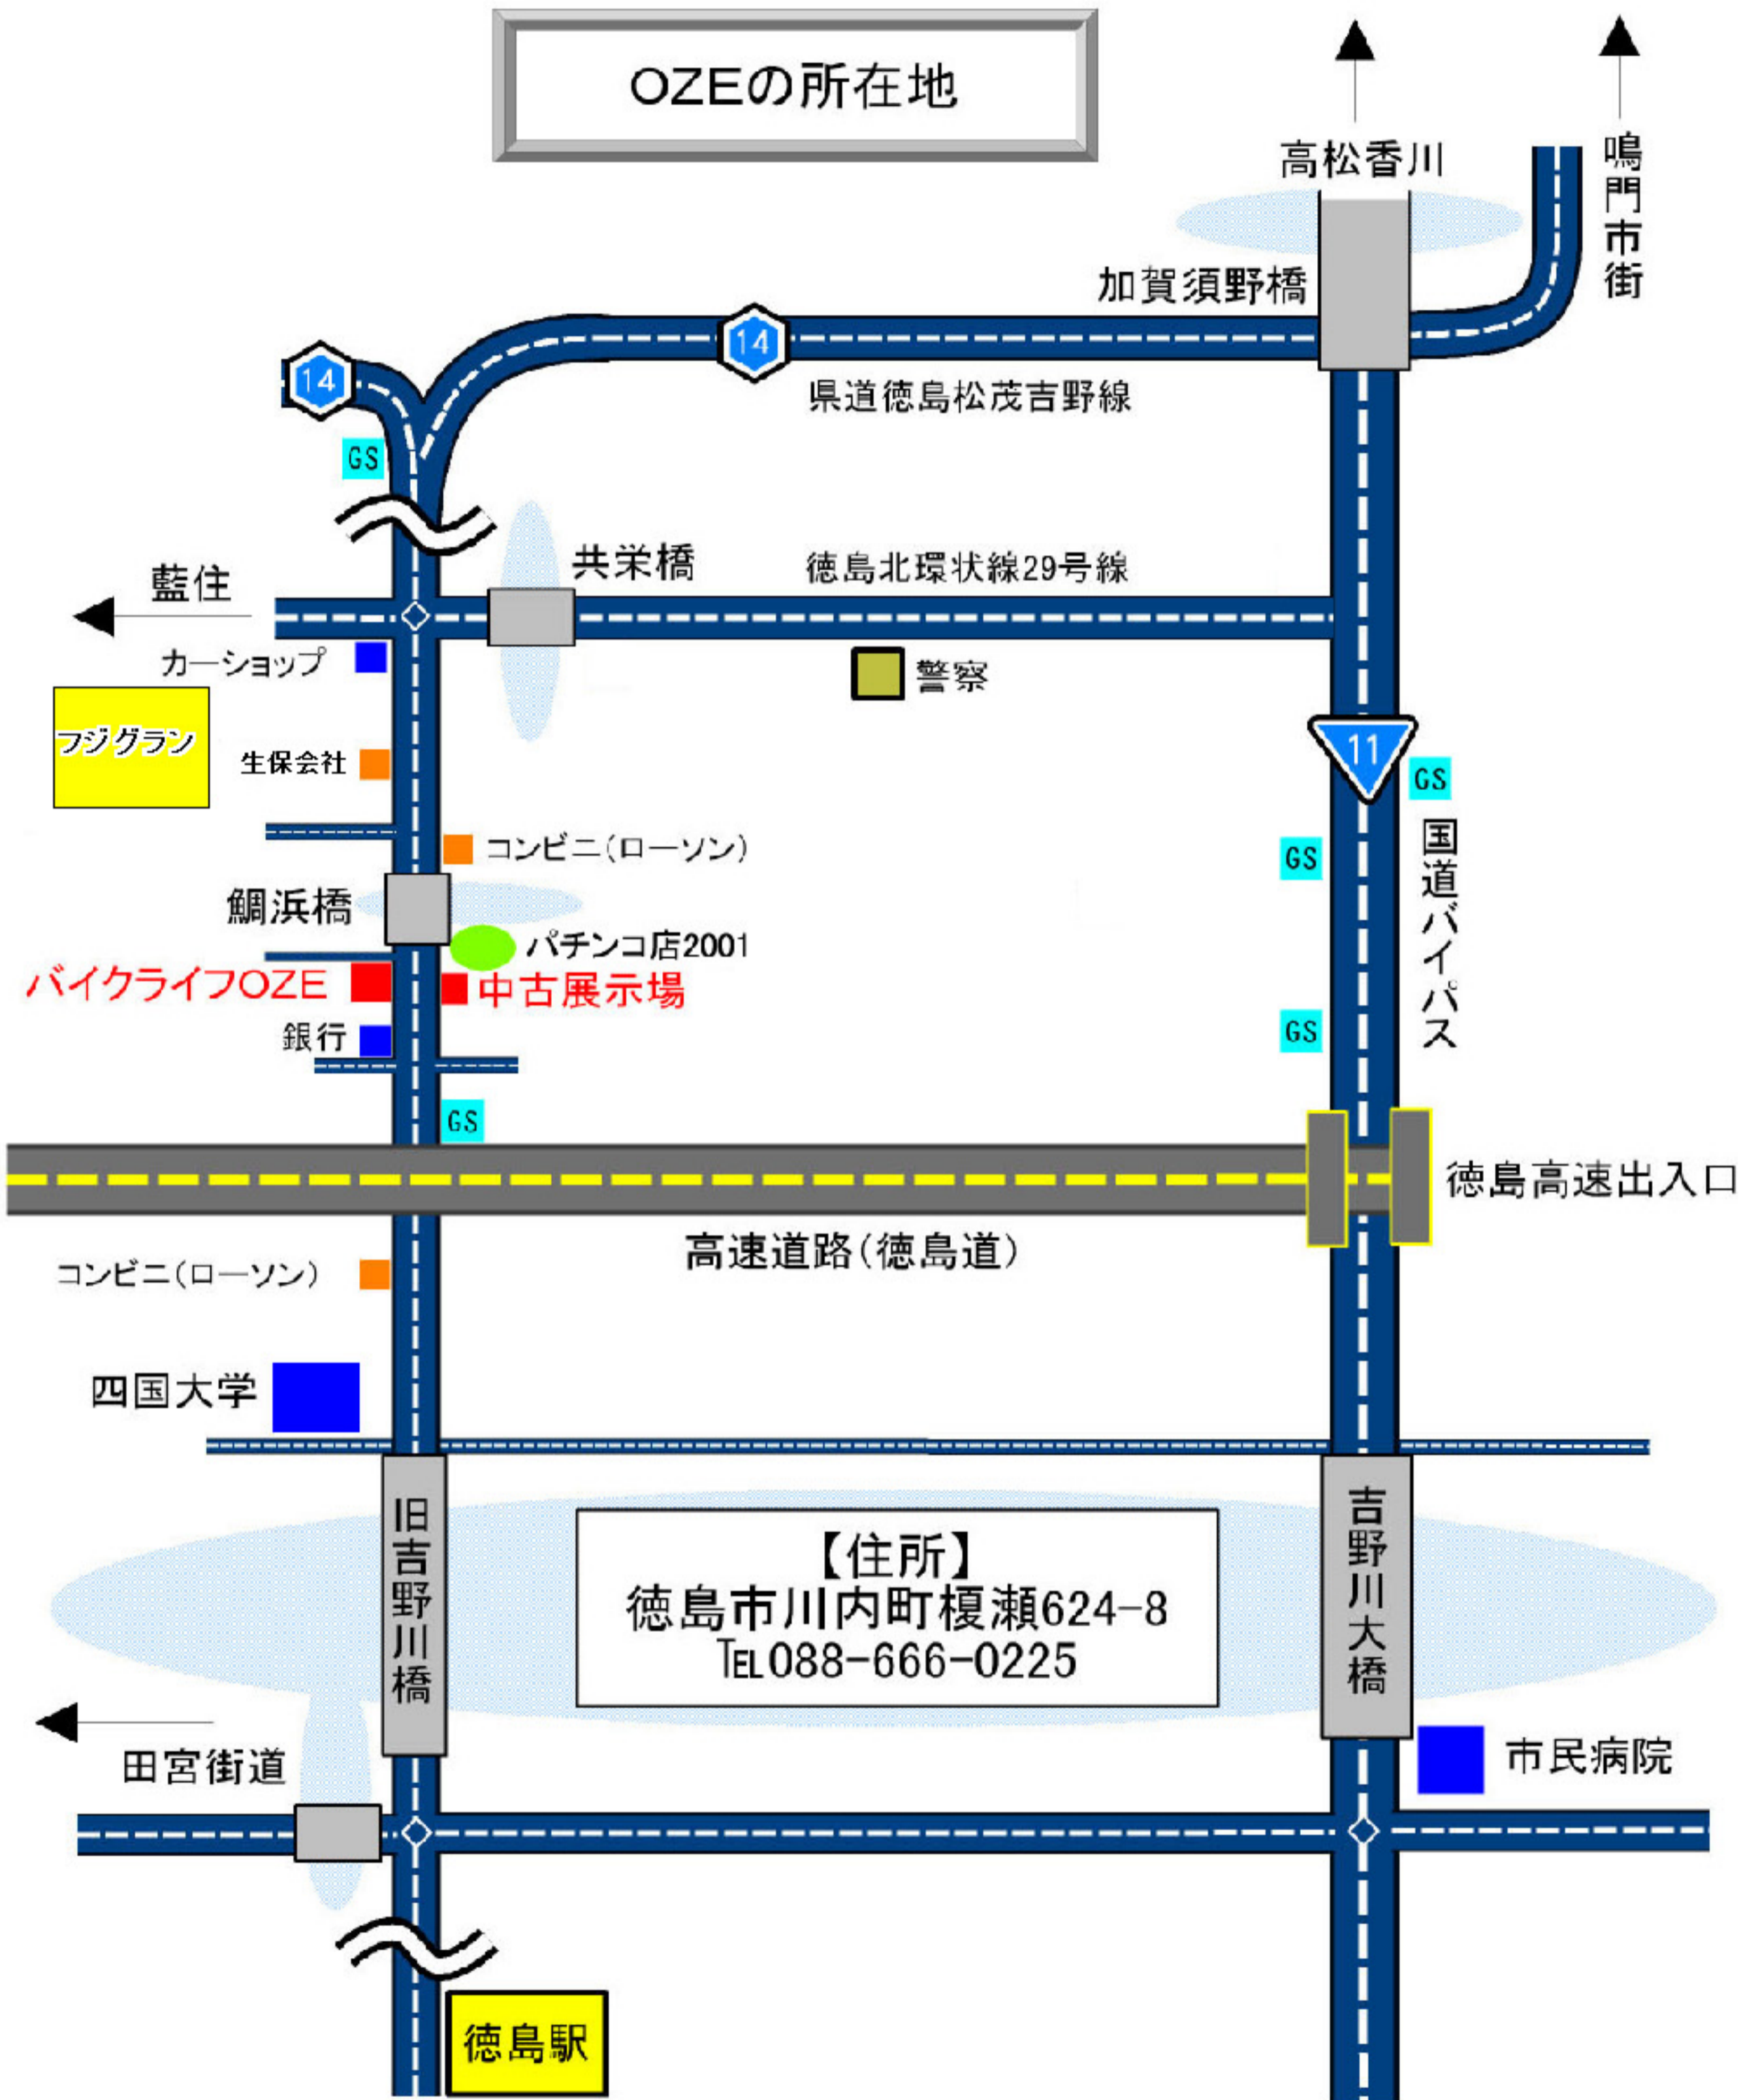

〇ZEの所在地

高松香川

鳴門市街

加賀須野橋

県道徳島松茂吉野線

徳島北環状線29号線

高速道路(徳島道)

【住所】  
徳島市川内町榎瀬624-8  
TEL088-666-0225

徳島高速出入口

吉野川大橋

旧吉野川橋

徳島駅

市民病院

田宮街道

藍住

カーショップ

コンビニ(ローソン)

四国大学

GS

GS

GS

GS

国道バイパス

警察